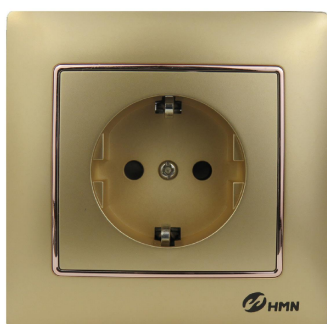

ОЩУЩЕНИЕ КОМФОРТА И УТОНЧЕННОЕ ИСПОЛНЕНИЕ

Благодаря своей продукции, известной высоким качеством и утонченным стилем, компания Hermano Electric всегда стремится создать изделия, идеально подходящие для интерьеров как в жилом доме так и на рабочем месте в офисе. Наш профессионализм в сфере разработки и производства позволяет нам оставаться на передовой линии. H-SERIES является подтверждением наших позиций благодаря широкому ряду стильных рамок и высококачественному исполнению.

Благодаря ультратонким рамкам, широкому выбору механизмов и разнообразию цветовой гаммы, материалов наши изделия органично впишутся в любой интерьер. При создании серии итальянскими дизайнерами основной акцент был сделан на изысканность исполнения и внимание к деталям, которые играют определяющую роль при создании гостеприимной и комфортной обстановки.

Вместе с тем для обеспечения полноценного комфорта разработан ряд специальных устройств. Зарядные модули последней модели с USB-разъемами производства компании Hermano Electric служат удобным дополнением для зарядки смартфонов, планшетов, камер и других устройств.