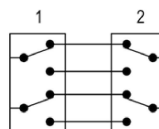

V-122

Выключатель
двухклавишный
проходной
10A 250V

Цвет ☐ Белый
☐ Черный
☐ Серебристый
☐ Золотистый