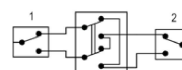

V-141P

Выключатель
одноклавишный
перекрестный
10A 250V

Цвет ☐ Белый
☐ Черный
☐ Серебристый
☐ Золотистый