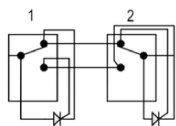

V-112N

Выключатель
одноклавишный
проходной с подсветкой
10A 250V

Цвет ☐ Белый
☐ Черный
☐ Серебристый
☐ Золотистый