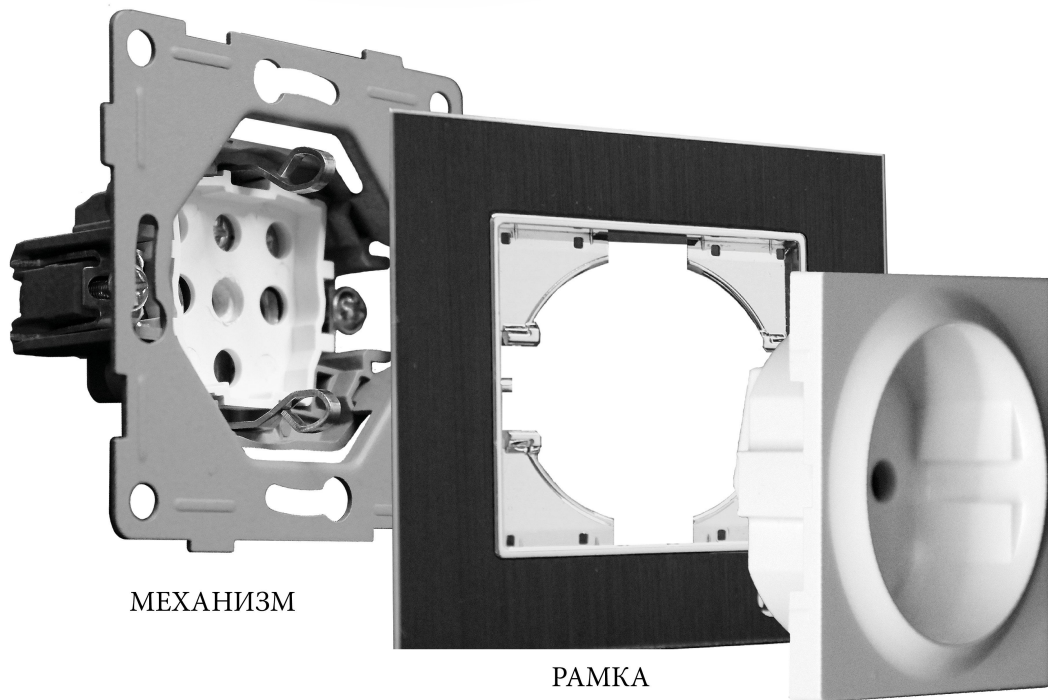

МЕХАНИЗМ

РАМКА

МОДУЛЬ