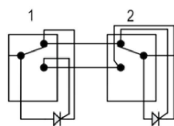

Выключатель
одноклавишный
проходной
10A 250V

Цвет Белый
 Черный
 Серебристый
 Золотистый

V-112N

Выключатель
одноклавишный
проходной с подсветкой
10A 250V

Цвет Белый
 Черный
 Серебристый
 Золотистый

V-141

Выключатель
одноклавишный
перекрестный
10A 250V