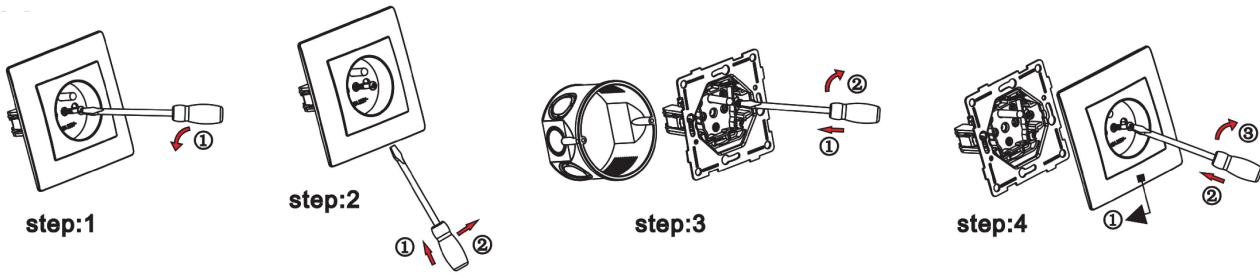

Примеры схемы подключения H-SERIES/V-SERIES

Вид изделия	Техническая информация	Схема подключения	Электрическая схема
Розетка без заземления H129P, V129P	• 16A 250V • Винтовое соединение		
Розетка с заземлением H149P, V149P	• 16A 250V • Винтовое соединение		

Подключение розеток