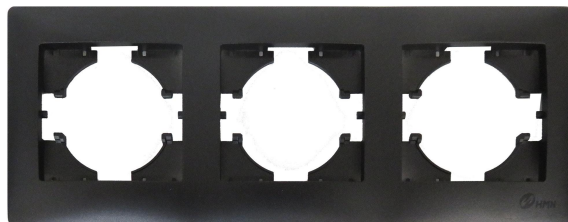

РАМКА НА ТРИ ПОСТА