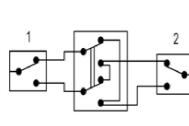

V-141

Выключатель
одноклавишный
перекрестный
10A 250V

Цвет ☐ Белый
☐ Черный
☐ Серебристый
☐ Золотистый