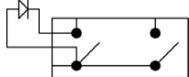

V-121P

Выключатель 2-х
клавишный
10A 250V

Цвет Белый
 Черный
 Серебристый
 Золотистый

V-121NP

Выключатель 2-х
клавишный с подсветкой
10A 250V

Цвет Белый
 Черный
 Серебристый
 Золотистый

V-122P

Выключатель 2-х
клавишный проходной
10A 250V