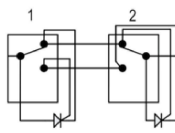

V-112NP

Выключатель
одноклавишный
проходной с подсветкой
10A 250V

Цвет ☐ Белый
☐ Черный
☐ Серебристый
☐ Золотистый