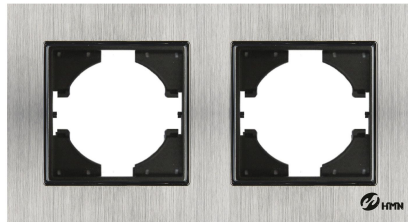

РАМКА НА ДВА ПОСТА