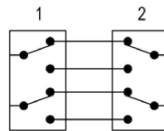

V-121NP

Выключатель 2-х
клавишный с подсветкой
10A 250V

Цвет Белый
 Черный
 Серебристый
 Золотистый

V-122P

Выключатель 2-х
клавишный проходной
10A 250V

Цвет Белый
 Черный
 Серебристый
 Золотистый

V-122NP

Выключатель
двухклавишный
проходной с подсветкой
10A 250V