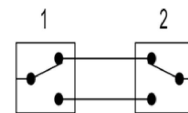

V-112

Выключатель
одноклавишный
проходной
10A 250V

Цвет ☐ Белый
☐ Черный
☐ Серебристый
☐ Золотистый