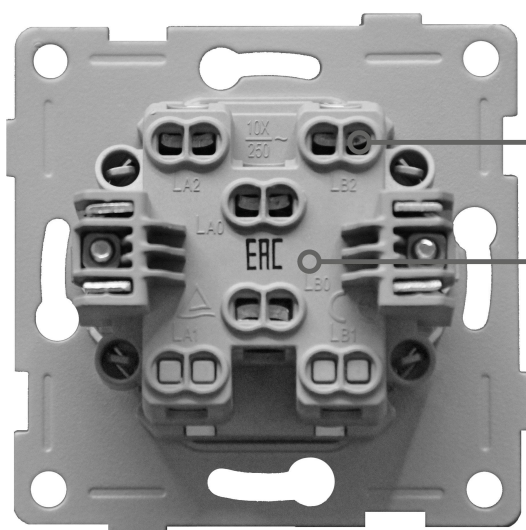

- Электроустановочные изделия оснащены захватами с двумя зубцами обеспечивающими надежное крепление в монтажной коробке.
- Монтажные захваты имеют закругления на концах, полностью скрыты и надежно зафиксированы, что исключает возможность повреждения проводов и получения травм во время монтажа.