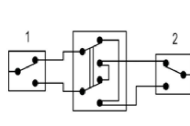

V-141

Выключатель
одноклавишный
перекрестный
10A 250V

Цвет ☐ Белый
☒ Черный
☐ Серебристый
☐ Золотистый