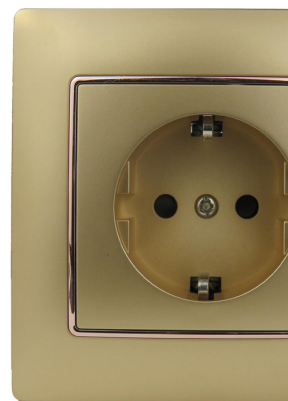

VC-SERIES - это серия моделей классических форм, разнообразие цветовой палитры порадует даже самых требовательных клиентов. Сочетание цветов механизмов и рамок открывает неограниченные возможности в решении дизайнерской задачи любой сложности.

В серии слились воедино элегантность и простота. Новый подход к классическому сочетанию линий и цветов, позволяют розеткам и выключателям VC-SERIES прекрасно дополнить любой интерьер, как в жилом доме, так и на рабочем месте в офисе. Разнообразие сочетаний цветов дадут возможность наполнить окружающую обстановку теплом и уютом. Большое разнообразие механизмов позволит творчески подойти к изменению интерьера, получив эстетическое удовольствие от самого процесса.