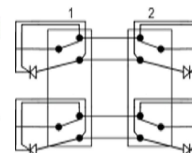

V-122NP

Выключатель
двухклавишный
проходной с подсветкой
10A 250V

Цвет ☐ Белый
☐ Черный
☐ Серебристый
☐ Золотистый