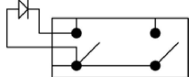

V-121NP

Выключатель 2-х
клавишный с подсветкой
10A 250V

Цвет ☐ Белый
☐ Черный
☐ Серебристый
☐ Золотистый