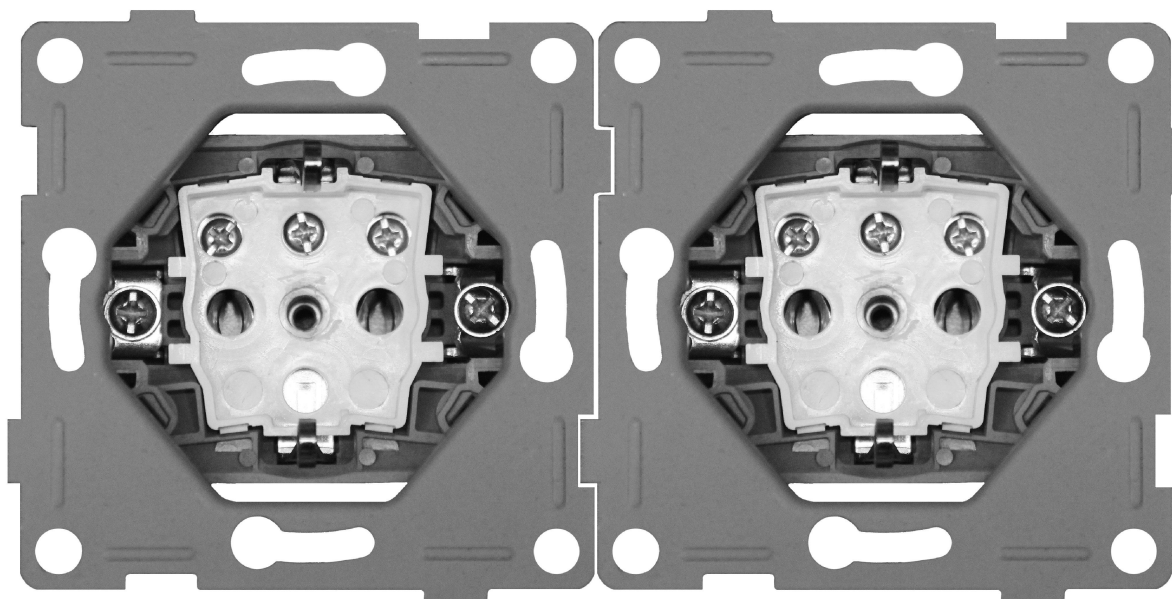

Быстра и точная сборка много постовых комбинаций обеспечивается продуманной и точной системой стыковки технологических пазов и выступов на стальной рамке механизмов.