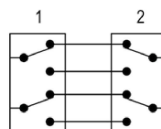

V-122

Выключатель
двухклавишный
проходной
10A 250V

Цвет ☐ Белый
☐ Черный
☐ Серебристый
☐ Золотистый