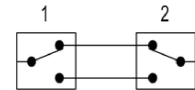

V-112P

Выключатель
одноклавишный
проходной
10A 250V

Цвет ☐ Белый
☐ Черный
☐ Серебристый
☐ Золотистый