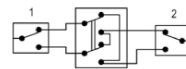

V-141P

Выключатель
одноклавишный
перекрестный
10A 250V

Цвет ☐ Белый
☐ Черный
☐ Серебристый
☐ Золотистый