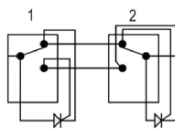

V-112NP

Выключатель
одноклавишный
проходной с подсветкой
10A 250V

Цвет ☐ Белый
☐ Черный
☐ Серебристый
☐ Золотистый