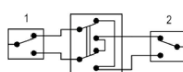

V-141P

Выключатель
одноклавишный
перекрестный
10A 250V

Цвет ☐ Белый
☒ Черный
☐ Серебристый
☐ Золотистый