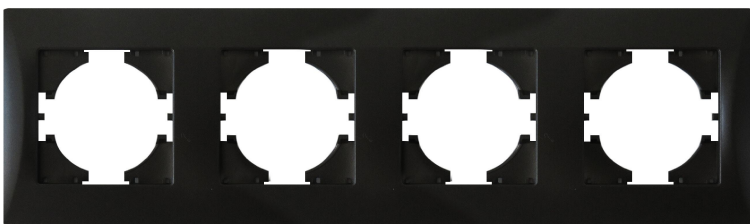

РАМКА НА ЧЕТЫРЕ ПОСТА