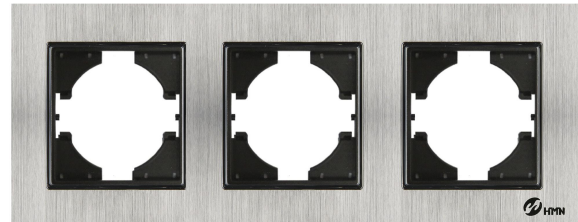

РАМКА НА ТРИ ПОСТА