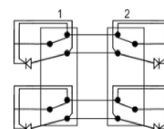

V-122N

Выключатель
двухклавишный
проходной с подсветкой
10A 250V

Цвет ☐ Белый
☐ Черный
☐ Серебристый
☐ Золотистый