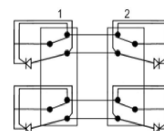

V-122N

Выключатель
двухклавишный
проходной с подсветкой
10A 250V

Цвет ☐ Белый
☒ Черный
☐ Серебристый
☐ Золотистый