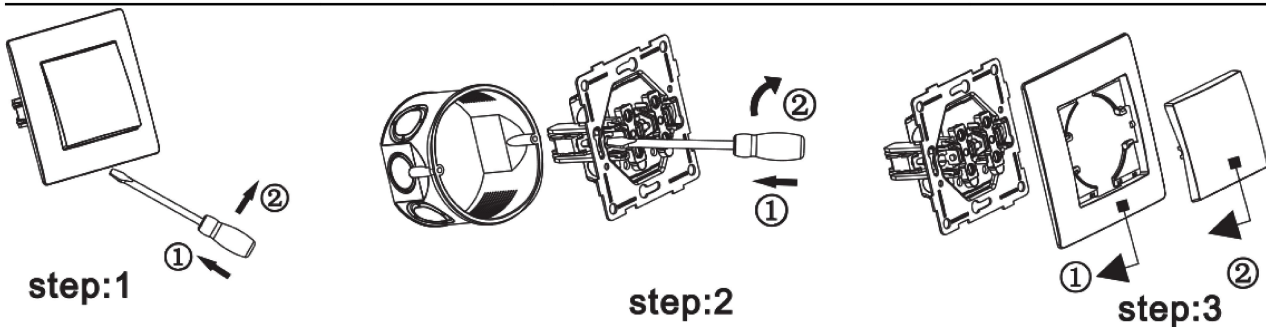

Примеры схемы подключения H-SERIES/V-SERIES

Вид изделия	Техническая информация	Схема подключения	Электрическая схема
Выключатель одноклавишный H111P, V111P	• 10A 250V • Винтовое соединение		
Выключатель одноклавишный с подсветкой H111NP, V111NP	• 10A 250V • Винтовое соединение		
Выключатель одноклавишный проходной H112PV, 112P	• 10A 250V • Винтовое соединение		
Выключатель одноклавишный проходной с подсветкой H112NP, V112NP	• 10A 250V • Винтовое соединение		
Выключатель одноклавишный перекрестный H141P, V141P	• 10A 250V • Винтовое соединение		

Подключение одноклавишных выключателей