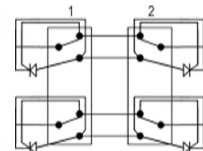

V-122NP

Выключатель
двухклавишный
проходной с подсветкой
10A 250V

Цвет ☐ Белый
☐ Черный
☐ Серебристый
☐ Золотистый