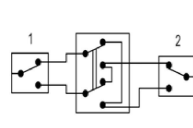

V-141

Выключатель
одноклавишный
перекрестный
10A 250V

Цвет ☐ Белый
☐ Черный
☐ Серебристый
☐ Золотистый