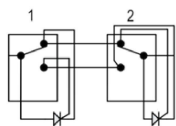

Выключатель
одноклавишный
проходной
10A 250V

Цвет Белый
 Черный
 Серебристый
 Золотистый

V-112N

Выключатель
одноклавишный
проходной с подсветкой
10A 250V

Цвет Белый
 Черный
 Серебристый
 Золотистый

V-141

Выключатель
одноклавишный
перекрестный
10A 250V