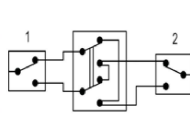

V-112N

Выключатель
одноклавишный
проходной с подсветкой
10A 250V

Цвет Белый
 Черный
 Серебристый
 Золотистый

V-141

Выключатель
одноклавишный
перекрестный
10A 250V

Цвет Белый
 Черный
 Серебристый
 Золотистый