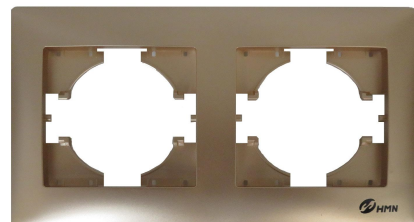

РАМКА НА ДВА ПОСТА