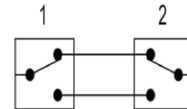

V-112

Выключатель
одноклавишный
проходной
10A 250V

Цвет ☐ Белый
☐ Черный
☐ Серебристый
☐ Золотистый