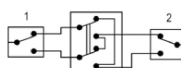

V-141P

Выключатель
одноклавишный
перекрестный
10A 250V

Цвет ☐ Белый
☐ Черный
☐ Серебристый
☐ Золотистый