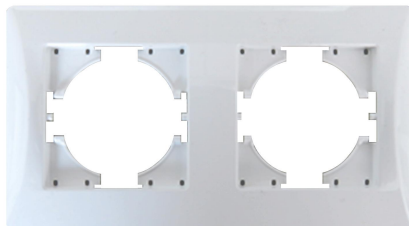

РАМКА НА ДВА ПОСТА