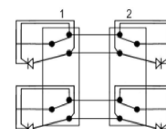

V-122N

Выключатель
двухклавишный
проходной с подсветкой
10A 250V

Цвет ☐ Белый
☐ Черный
☐ Серебристый
☐ Золотистый