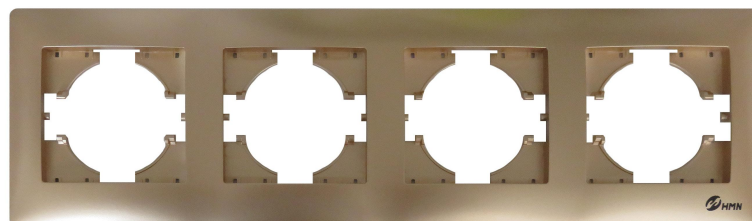

РАМКА НА ЧЕТЫРЕ ПОСТА