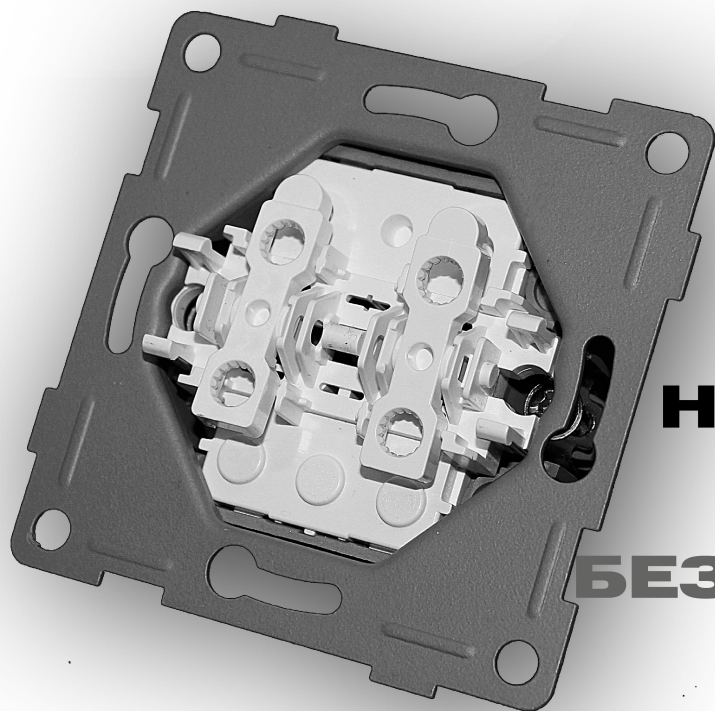

ПРОЧНОСТЬ
НАДЕЖНОСТЬ
БЕЗОПАСНОСТЬ