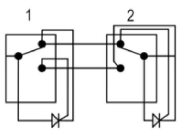

V-112NP

Выключатель
одноклавишный
проходной с подсветкой
10A 250V

Цвет ☐ Белый
☐ Черный
☐ Серебристый
☐ Золотистый