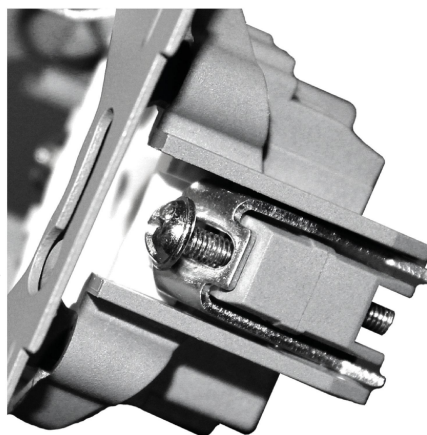

- Электроустановочные изделия оснащены захватами с двумя зубцами обеспечивающими надежное крепление в монтажной коробке.
- Монтажные захваты имеют закругления на концах, полностью скрыты и надежно зафиксированы, что исключает возможность повреждения проводов и получения травм во время монтажа.

Быстра и точная сборка много постовых комбинаций обеспечивается продуманной и точной системой стыковки технологических пазов и выступов на стальной рамке механизмов.

Все розетки оснащены защитными шторками обеспечивающими электробезопасность при эксплуатации.