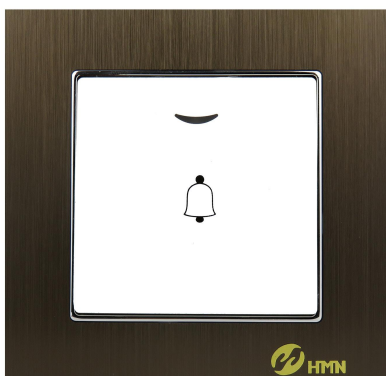

HERMANO ELECTRIC

САЙТ: WWW.HERMANOELECTRIC.BY

E-MAIL: HERMANOELECTRIC@GMAIL.COM

ТЕЛ: +375292966055, +37533 3468915

H- SERIES с рамками из шлифованного алюминия служит очередным воплощением творческого мышления специалистов компании Hermano Electric. Исключительный дизайн рамок и накладок является прекрасным образцом утонченной сдержанности, оригинальной в своей простоте. Неординарная и утонченная серия, полностью выполненная в соответствии со строгими стандартами качества компании Hermano Electric сделает любой интерьер абсолютно незабываемым.