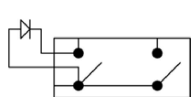

V-121NP

Выключатель 2-х
клавишный с подсветкой
10A 250V

Цвет ☐ Белый
☐ Черный
☐ Серебристый
☐ Золотистый