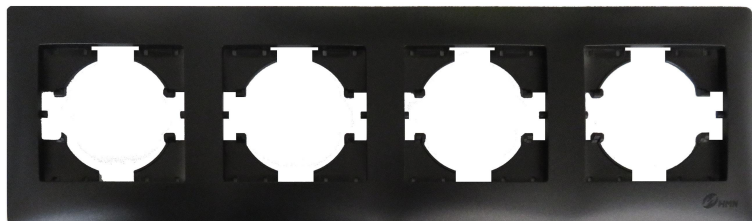

РАМКА НА ЧЕТЫРЕ ПОСТА