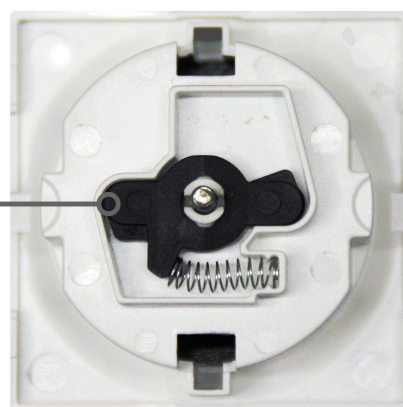

- Электроустановочные изделия оснащены захватами с двумя зубцами обеспечивающими надежное крепление в монтажной коробке.
- Монтажные захваты имеют закругления на концах, полностью скрыты и надежно зафиксированы, что исключает возможность повреждения проводов и получения травм во время монтажа.

Быстра и точная сборка много постовых комбинаций обеспечивается продуманной и точной системой стыковки технологических пазов и выступов на стальной рамке механизмов.

Все розетки оснащены защитными шторками обеспечивающими электробезопасность при эксплуатации.