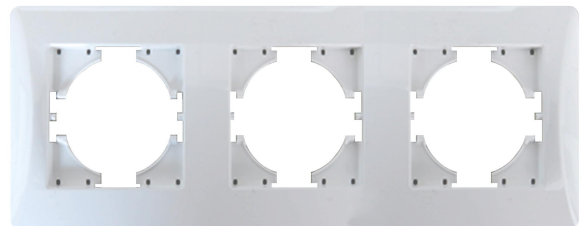

РАМКА НА ТРИ ПОСТА