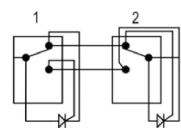

V-112N

Выключатель
одноклавишный
проходной с подсветкой
10A 250V

Цвет ☐ Белый
☐ Черный
☐ Серебристый
☐ Золотистый