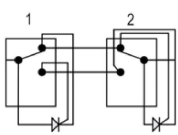

V-112NP

Выключатель
одноклавишный
проходной с подсветкой
10A 250V

Цвет ☐ Белый
☒ Черный
☐ Серебристый
☐ Золотистый