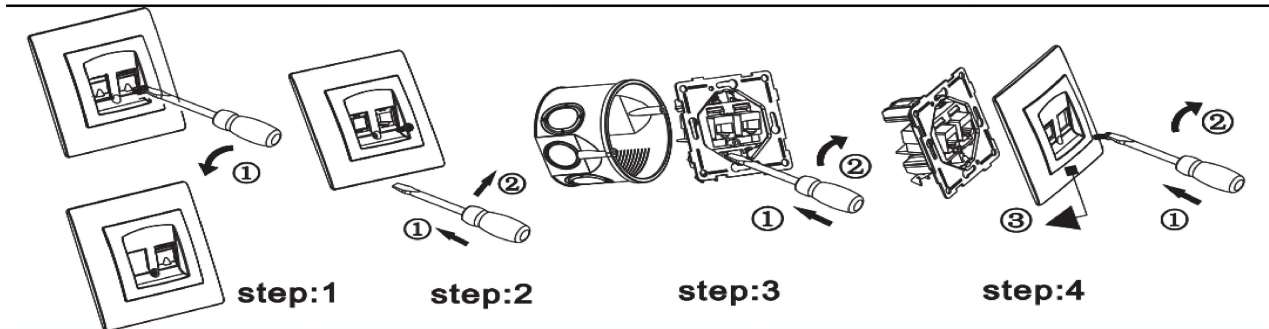

Примеры схемы подключения H-SERIES/V-SERIES

Вид изделия	Техническая информация	Схема подключения	Электрическая схема

Розетка телефонная H124P, V124P	• RJ11 • Четыре контакта		

Розетка компьютерная H128P, V128P	• RJ45 • Восемь контактов		

Подключение информационных розеток