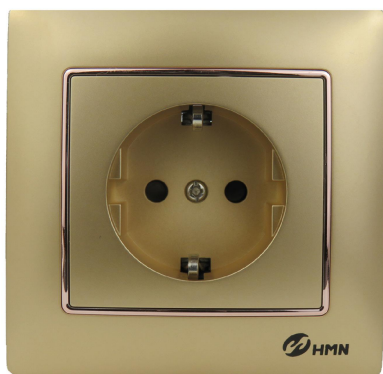

В серии слились воедино элегантность и простота. Новый подход к классическому сочетанию линий и цветов, позволяют розеткам и выключателям VC-SERIES прекрасно дополнить любой интерьер, как в жилом доме, так и на рабочем месте в офисе. Разнообразие сочетаний цветов дадут возможность наполнить окружающую обстановку теплом и уютом. Большое разнообразие механизмов позволит творчески подойти к изменению интерьера, получив эстетическое удовольствие от самого процесса.