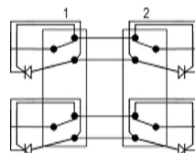

V-122NP

Выключатель
двухклавишный
проходной с подсветкой
10A 250V

Цвет ☐ Белый
☐ Черный
☐ Серебристый
☐ Золотистый