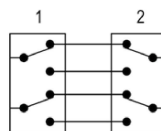

V-122

Выключатель
двухклавишный
проходной
10A 250V

Цвет ☐ Белый
☒ Черный
☐ Серебристый
☐ Золотистый