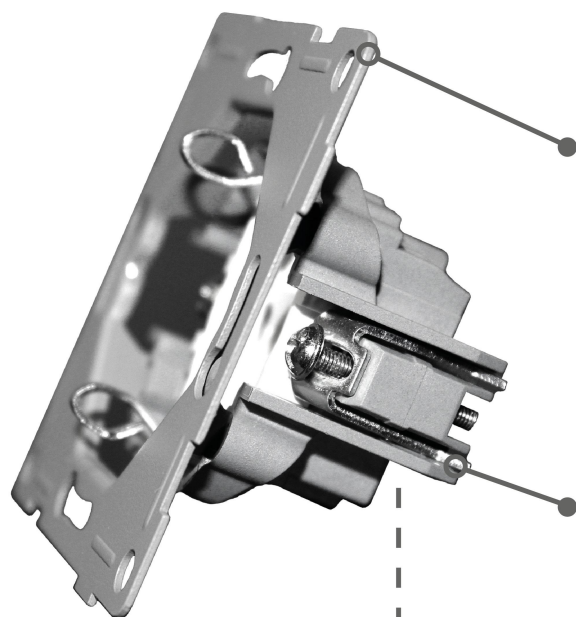

H-SERIES дает Вам возможность стать креативным дизайнером Ваших проектов.

ПРОЧНОСТЬ
НАДЕЖНОСТЬ
БЕЗОПАСНОСТЬ

МЕХАНИЗМ

РАМКА

МОДУЛЬ

Прочный металлический каркас толщиной 1.2 мм покрыт антикоррозийным составом обеспечивает надежное крепление модулей и механизмов выключателей и розеток.

- Электроустановочные изделия оснащены захватами с двумя зубцами обеспечивающими надежное крепление в монтажной коробке.
- Монтажные захваты имеют закругления на концах, полностью скрыты и надежно зафиксированы, что исключает возможность повреждения проводов и получения травм во время монтажа.

Винтовые зажимы позволяют надежно подключать проводники разного сечения будь то одножильный или многожильный провод включительно до 2.5мм²

Механизмы выполнены из термостойкого полиамида 66 (PA66), обладающего высокими прочностными свойствами, ударпрочностью, и высокой устойчивостью к высоким термическим нагрузкам (960 °C).

Быстра и точная сборка много постовых комбинаций обеспечивается продуманной и точной системой стыковки технологических пазов и выступов на стальной рамке механизмов.

Все розетки оснащены защитными шторками обеспечивающими электробезопасность при эксплуатации.