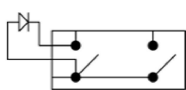

V-121

Выключатель
двухклавишный
10A 250V

Цвет Белый
 Черный
 Серебристый
 Золотистый

V-121N

Выключатель
двухклавишный
с подсветкой
10A 250V

Цвет Белый
 Черный
 Серебристый
 Золотистый

V-122

Выключатель
двухклавишный
проходной
10A 250V