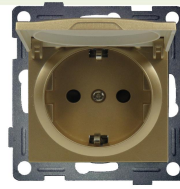

V-159P

Розетка с заземлением с крышкой IP44 с защитными шторками 16A 250V

Цвет ☐ Белый
☐ Черный
☐ Серебристый
☐ Золотистый

Телефонные, компьютерные и USB розетки (Механизм+Модули)

V-124P

Телефонная розетка RJ11 Кат.3

Цвет ☐ Белый
☐ Черный
☐ Серебристый
☐ Золотистый