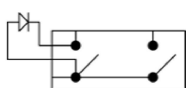

Цвет Белый
 Черный
 Серебристый
 Золотистый

V-121

Выключатель
двухклавишный
10A 250V

Цвет Белый
 Черный
 Серебристый
 Золотистый

V-121N

Выключатель
двухклавишный
с подсветкой
10A 250V

Цвет Белый
 Черный
 Серебристый
 Золотистый