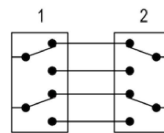

V-121NP

Выключатель 2-х
клавишный с подсветкой
10A 250V

Цвет Белый
 Черный
 Серебристый
 Золотистый

V-122P

Выключатель 2-х
клавишный проходной
10A 250V

Цвет Белый
 Черный
 Серебристый
 Золотистый

V-122NP

Выключатель
двухклавишный
проходной с подсветкой
10A 250V