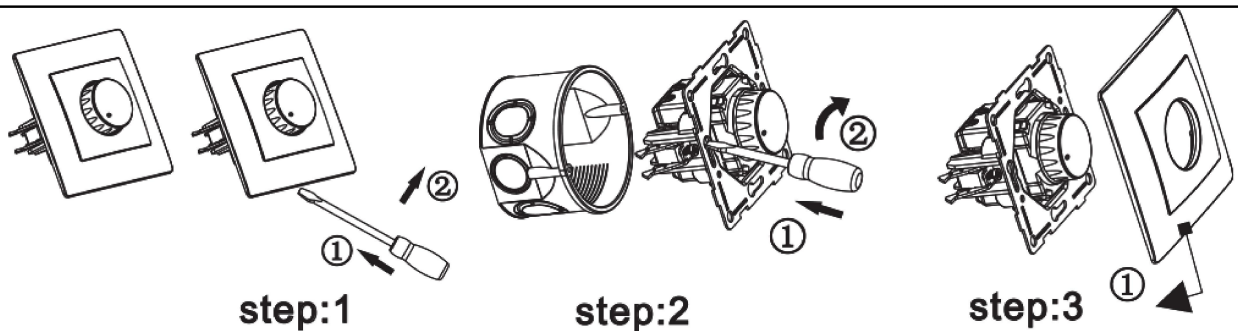

Подключение ротативного диммера