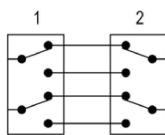

V-122P

Выключатель 2-х
клавишный проходной
10A 250V

Цвет ☐ Белый
☒ Черный
☐ Серебристый
☐ Золотистый