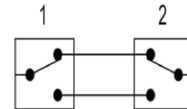

V-112

Выключатель
одноклавишный
проходной
10A 250V

Цвет ☐ Белый
☒ Черный
☐ Серебристый
☐ Золотистый