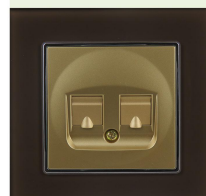

HG-188(br)

Двойная компьютерная розетка RJ45 Кат.5е

Цвет ☐ Белый
☐ Черный
☐ Серебристый
☐ Золотистый