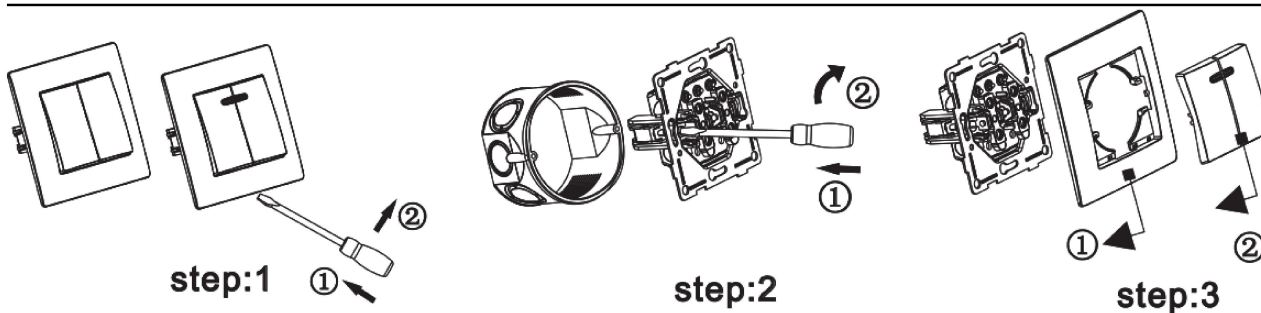

Примеры схемы подключения H-SERIES/V-SERIES

Вид изделия	Техническая информация	Схема подключения	Электрическая схема
Выключатель двухклавишный H121P, V121P	• 10A 250V • Винтовое соединение		
Выключатель двухклавишный с подсветкой H121NP, V121NP	• 10A 250V • Винтовое соединение		
Выключатель двухклавишный проходной H122P, V122P	• 10A 250V • Винтовое соединение		
Выключатель двухклавишный проходной с подсветкой H122NP, V122NP	• 10A 250V • Винтовое соединение		

Подключение двухклавишных выключателей