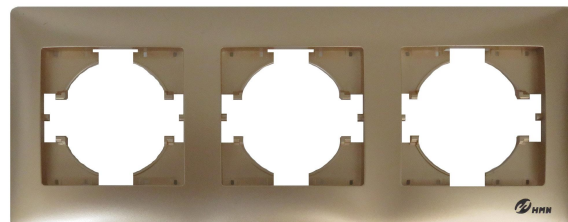

РАМКА НА ТРИ ПОСТА