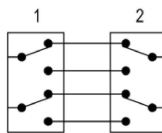

V-121NP

Выключатель 2-х
клавишный с подсветкой
10A 250V

Цвет Белый
 Черный
 Серебристый
 Золотистый

V-122P

Выключатель 2-х
клавишный проходной
10A 250V

Цвет Белый
 Черный
 Серебристый
 Золотистый

V-122NP

Выключатель
двухклавишный
проходной с подсветкой
10A 250V